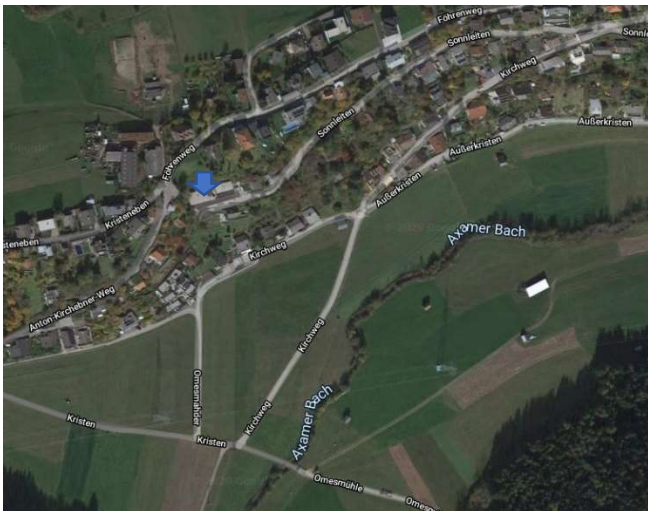

## Überdachter Autoabstellplatz in Omes - Sonnleiten

Überdachter Autoabstellplatz in Omes – Sonnleiten sofort zu vermieten!

Fläche: ca. 12,74 m<sup>2</sup>  
Höhe: von 2,31m – 2,35 m ansteigend  
Breite: 2,60 m  
Länge: 4,90m

### Lage: